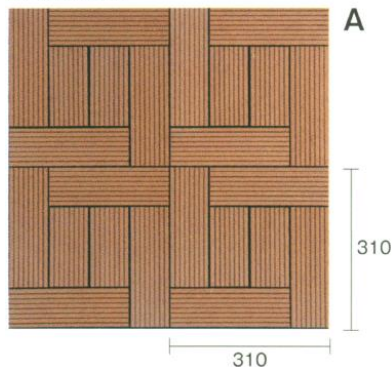

数量限定 特別価格

売り切れ御免！数に限りがあります。

スタイリッシュ・デッキ

100%リサイクル可能な、竹・木・プラスチック材を合成したエコ素材

- ・経済的！耐久性・耐候性・耐水性でメンテナンス不要
- ・天然木の欠点、虫食い・ささくれ・割れない
- ・人工なのに天然木の風合い
- ・ノンホルムアルデヒド！焼却しても有害物質を発生させない
- ・天然木の代替材として地球環境に配慮
(CO2排出量削減、地球温暖化防止)

BPC-DT001

Aタイプ・Bタイプ 組合せ例

BPC-DT002

Aタイプ (BPC-DT001)	サイズ /	310 × 310 × 22mm
Bタイプ (BPC-DT002)	入数 /	11枚 (1㎡)
	定価 /	¥33,000 (ケース)

※施工例

それぞれ

¥2,200 (税込)

/ケース(11枚入)