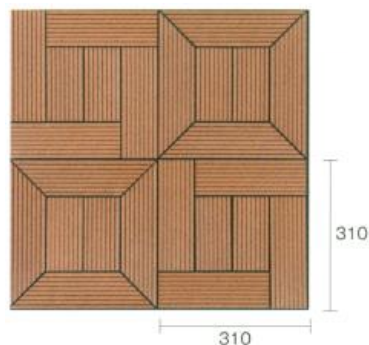

BPC-DT001

Aタイプ・Bタイプ 組合せ例

BPC-DT002

Aタイプ (BPC-DT001)	サイズ /	310 × 310 × 22mm
Bタイプ (BPC-DT002)	入数 /	11枚 (1㎡)
	定価 /	¥33,000 (ケース)

※施工例

それぞれ

¥2,200 (税込)

/ケース(11枚入)