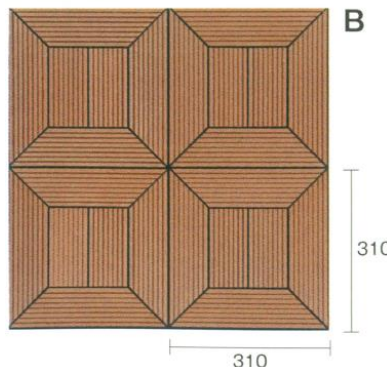

数量限定 特別価格

売り切れ御免！数に限りがあります。

スタイリッシュ・デッキ

100%リサイクル可能な、竹・木・プラスチック材を合成したエコ素材

- ・経済的！耐久性・耐候性・耐水性でメンテナンス不要
- ・天然木の欠点、虫食い・ささくれ・割れない
- ・人工なのに天然木の風合い
- ・ノンホルムアルデヒド！焼却しても有害物質を発生させない
- ・天然木の代替材として地球環境に配慮
(CO2排出量削減、地球温暖化防止)

BPC-DT001

Aタイプ・Bタイプ 組合せ例

BPC-DT002

Aタイプ (BPC-DT001)	サイズ /	310 × 310 × 22mm
Bタイプ (BPC-DT002)	入数 /	11枚 (1㎡)
	定価 /	¥33,000 (ケース)

※施工例

それぞれ

¥2,200 (税込)

/ケース(11枚入)