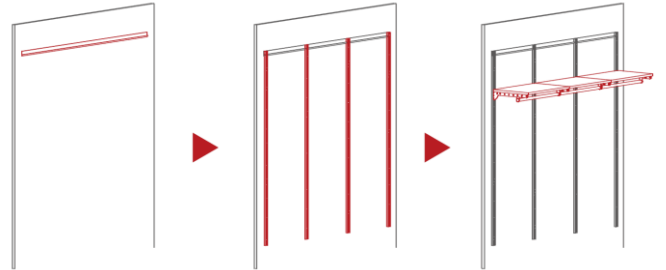

セット品番	KS-7560AJ		数量
① FKレール	FR0765A	W765	1
② FKスリット	FS1753J	H1753	3
③ TSセット (乾太くん用)	KS-7560A	W750×D600	1
④ TSセット	TS7560E	W750×D600	1

**販売価格はODMまで
お問合せください。**

セット合計価格
(定価・税抜)

~~¥ 78,600~~

「Fitrack」は壁に取付ける収納棚です。

スピード施工 ステップ 1・2・3

施工時間は約30分。
お手持ちのドライバーで簡単に取付けられます。

FKレール取付け

FKスリット取付け

パーツ取付け

使いやすさ抜群！Fitrackの「乾太くん」専用台

- ✓ 乾太くん全機種に対応
- ✓ 壁一面あたり150kgの高耐荷重を実現
- ✓ 優れた施工性で、スピーディー施工
- ✓ 棚位置を変えられ、自分の使いやすさがUP ※
- ✓ 洗濯機買い替え時でも、専用台はそのまま活用

※乾太くん設置後の専用棚板は、位置変更ができません。

安心設計、抜群の高耐荷重！
耐荷重試験を実施し、
メーカーの厳しい検査も
通過しました。

※安全を考慮し実施しています。
決して真似をしないでください。

乾太くん専用棚板は、
ブラケット3本で支えるので
乾太くん稼働時でも振動の問題なし！
落下防止ストッパーも付いています。

詳しくは
こちらへ

取付動画

- Fitrackは特許取得済、及び登録済商標です。
- 製品の色は実物と若干異なる場合があります。
- 製品仕様は改良等で予告なしに変更する場合があります。