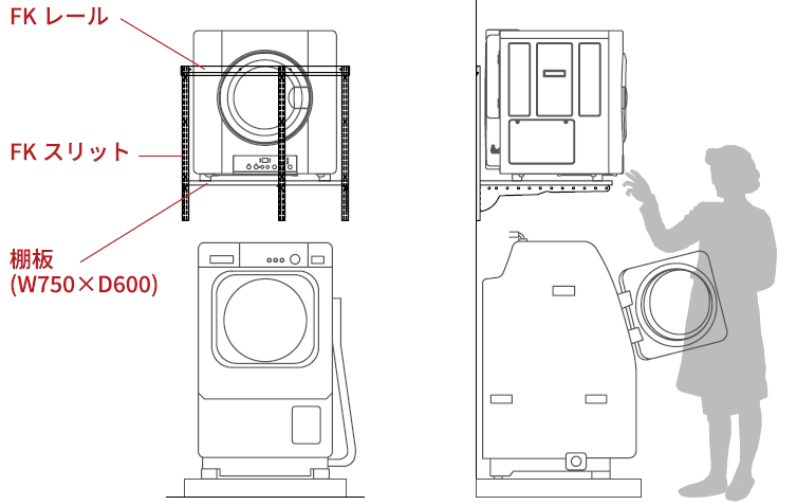

セット品番	KS-7560AJ		数量
① FKレール	FR0765A	W765	1
② FKスリット	FS1753J	H1753	3
③ TSセット (乾太くん用)	KS-7560A	W750×D600	1
④ TSセット	TS7560E	W750×D600	1

**販売価格はODMまで
お問合せください。**

セット合計価格
(定価・税抜)

~~¥ 78,600~~

「Fitrack」は壁に取付ける収納棚です。